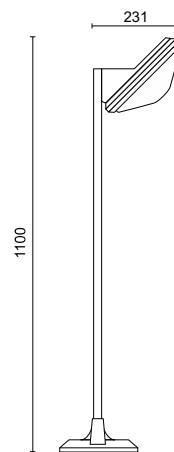

## 270

Codice Code	Colore Colour	Lampada Lamp	Attacco Base	Kg
<b>127300</b>	bianco / white	HE 60W/FBT 11W	E27	0,4
<b>127301</b>	nero / black	HE 60W/FBT 11W	E27	0,4
<b>127302</b>	grigio / grey	HE 60W/FBT 11W	E27	0,4

## KIT 270 PALO

Codice Code	Colore Colour
<b>K1273-1A-301</b>	nero / black

**Kit completo di:**

Plafoniera E27 nera cod. 127301 IP65  
Staffa 45.2 cod. 160909  
Palo rettangolare h 100 cm cod. 160101  
Base per palo rettangolare cod. 160918

**Kit including:**

Black ceiling lamp E27 cod. 127301 IP65  
Bracket 45.2 cod. 160909  
Rectangular pole h 100 cm cod. 160101  
Base for rectangular pole cod. 160918

1,9

CE | | | | IK10

## 295P

Codice Code	Colore Colour	Lampada Lamp	Watt	Attacco Base	kg
127090	bianco / white	HE 40W/FBT 11W	-	E27	0,5
127091	nero / black	HE 40W/FBT 11W	-	E27	0,5
127092	grigio / grey	HE 40W/FBT 11W	-	E27	0,5