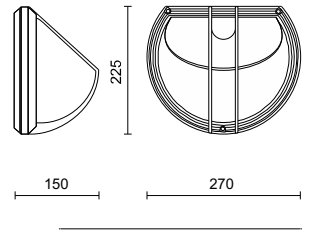

Codice Code	Colore Colour	Lampada Lamp	Watt	Attacco Base	kg
132410	bianco / white	HE	60	E27	0,7
132411	nero / black	HE	60	E27	0,7