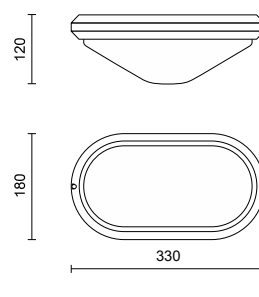

CE | | | | | IP65 | IK10

ACCESSORI ACCESSORIES

160915	Staffa 45.3 nero (per plafoniere serie 330) Black bracket 45.3 (for 330 ceiling lights range)	
160905	Staffa per angolo nero (per plafoniere serie 270P, 330) Black corner bracket (for 270P and 330 ceiling lights range)