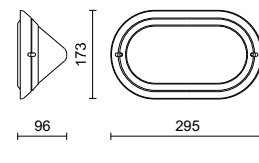

Codice Code	Colore Colour	Lampada Lamp	Watt	Attacco Base	kg
127390	bianco / white	HE 60W/FBT 11W	-	E27	0,5
127391	nero / black	HE 60W/FBT 11W	-	E27	0,5
127392	grigio / grey	HE 60W/FBT 11W	-	E27	0,5