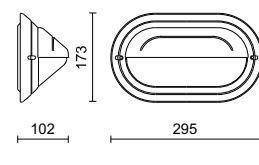

Codice Code	Colore Colour	Lampada Lamp	Watt	Attacco Base	kg
127090	bianco / white	HE 40W/FBT 11W	-	E27	0,5
127091	nero / black	HE 40W/FBT 11W	-	E27	0,5
127092	grigio / grey	HE 40W/FBT 11W	-	E27	0,5