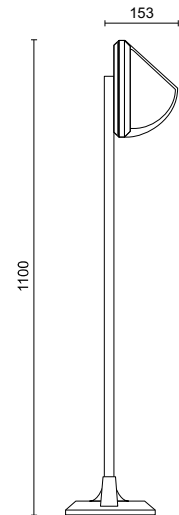

kg 1,9

CE | | | | | IK10