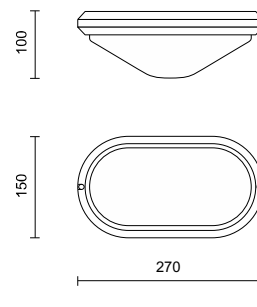

## 270

Codice Code	Colore Colour	Lampada Lamp	Attacco Base	Kg
<b>127300</b>	bianco / white	HE 60W/FBT 11W	E27	0,4
<b>127301</b>	nero / black	HE 60W/FBT 11W	E27	0,4
<b>127302</b>	grigio / grey	HE 60W/FBT 11W	E27	0,4