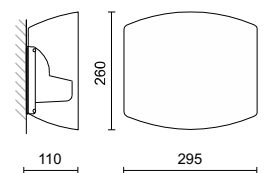

BETA

Codice Code	Lampada Lamp	Watt	Attacco Base
3762-B-150	HE	150	E27

1,1

CRIO

Codice Code	Lampada Lamp	Watt	Attacco Base
3762-C-150	HE	150	E27

1,2