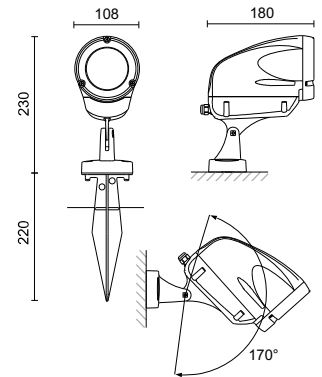

DEDO 100

Codice Code	Colore Colour	Lampada Lamp	Watt	Colour T (K)	Attacco Base	Fascio Beam
111501	nero / black	CDM-TM incl.	20	3000	PGJ5	12°
111502	grigio / grey	CDM-TM incl.	20	3000	PGJ5	12°
111701	nero / black	HR	35	-	GU5,3	-
111702	grigio / grey	HR	35	-	GU5,3	-

CE | | | | | 850° | IP66 | IK08

0,8

ACCESSORI ACCESSORIES

84108 Scatola di derivazione stagna IP65
IP65 rated cable connector

160820 Bobina di cavo di alimentazione H05RN-F 2x0,75 mm², L 10 mt
10 mt supply cable coil H05RN-F 2x0,75 mm²