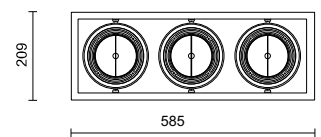

21  
Bianco mat  
Mat white

52  
Metal  
Silver

195x560 mm

2,7