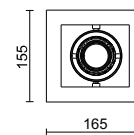

52

Metal  
Silver

135x130 mm

0,8