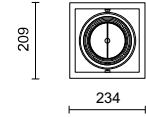

220x185 mm

1,3