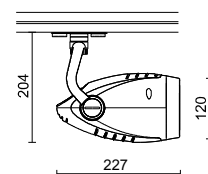

KOSMO 12

Codice Code	Lampada Lamp	Watt	Attacco Base
-------------	--------------	------	--------------

Per binari trifase LKM
For 3-phase tracks LKM

714-560	IPAR30	75	E27
---------	--------	----	-----

21

Bianco mat
Mat white

52

Metal
Silver

CE | | | | 850° | IP20

0,8