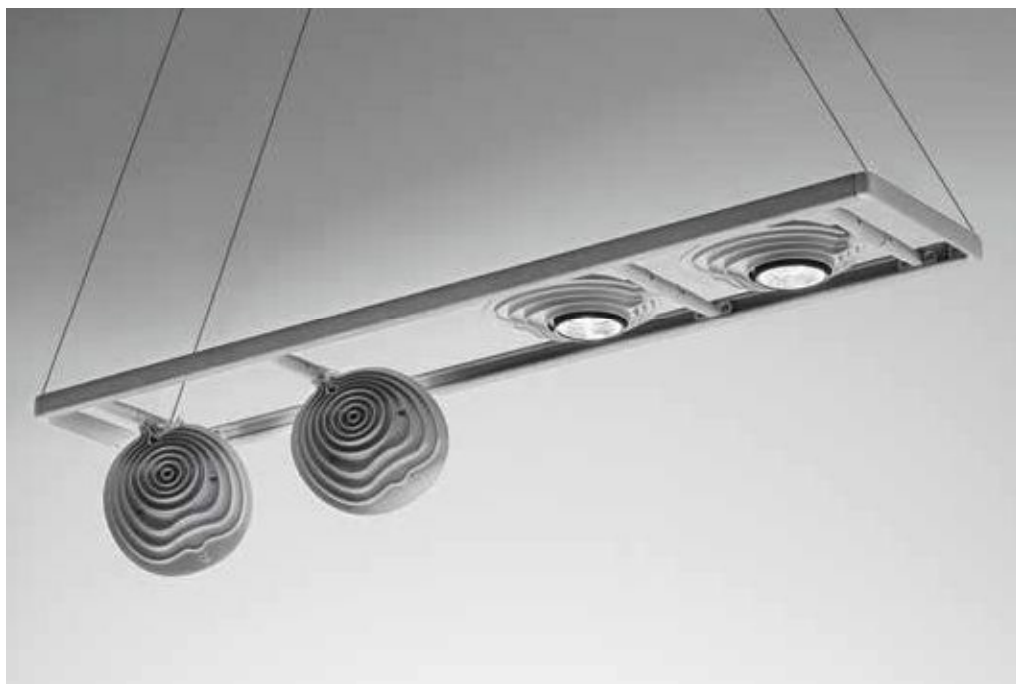

Apparecchio a sospensione multilampada per un'illuminazione multidirezionale potente ed efficace con LED COB ad alta efficienza.

Minikep-KS è ideale per negozi, showroom, uffici e spazi collettivi in generale: grazie alla sua grande versatilità, consente di variare la regia luminosa a seconda delle esigenze espositive.

Il design snello e discreto dei corpi illuminanti e la particolare forma rispondono all'esigenza tecnica di dissipazione passiva del calore generato dai LED.

Minikep-KS si installa a soffitto con l'apposita basetta e cavi in acciaio con dispositivi per la regolazione della lunghezza. I quattro corpi illuminanti sono indipendenti e dotati di snodi per consentirne un'orientabilità totale. Disponibile versione con base per applicazioni a parete (vedi pag. 113).

Multilamp suspended luminaire with high efficiency COB LEDs, for a powerful and effective multidirectional lighting.

Minikep-KS is ideal for shops, showrooms, offices and collective spaces: this highly versatile luminaire allows to tune the management of light, depending on the requirements of the show area.

The thin and sober design and the special shape of the spotlights allow to achieve the passive cooling of the heat generated by the LEDs.

Minikep-KS, with four luminaires that can be rotated and adjusted, is provided with base for ceiling installation and with steel wires 2000 mm long, with automatic device for length adjustment. A version with base for ceiling applications is also available (see page 113).

■ Corpo illuminante in pressofusione di alluminio verniciato poliester

Riflettore in termoplastico metallizzato a specchio

Telaio in alluminio verniciato poliester