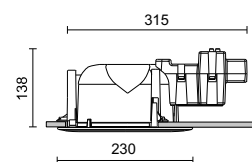

RA 23: incassi professionali con ottica fissa, dotati di schermo trasparente e un alto grado di protezione IP44.

Utilizzano lampade a ioduri metallici oppure a fluorescenza compatta (inclusa) per un'illuminazione omogenea e ottimo comfort visivo, ideale per illuminare negozi, uffici, showroom, centri commerciali e hotel, creando una luce equilibrata.

Molto semplici da installare in controsoffitti con spessore variabile da 1 a 30 mm, grazie allo speciale sistema di fissaggio a molle.

- Anello di finitura in pressofusione di alluminio verniciato poliester
- Vetro di protezione temprato e serigrafato (4 mm)
- Riflettore in policarbonato metallizzato ad alta resistenza (per lampade a fluorescenza)
- Riflettore in alluminio purissimo brillantato 99,9 (per lampade a ioduri metallici)
- Tensione di alimentazione:
  230/240V – 50/60Hz (per cod. 247-958)

RA 23: professional downlights with fixed optic, provided with a clear screen and high protection rating IP44.

They are designed fo use with compact fluorescent lamps (included) or metal halide sources ensuring uniform lighting and excellent visual comfort. They are ideal for exhibition areas, offices, showrooms, shopping centers and hotels, or whenever a homogeneous lighting is required.

Easy to install in any kind of false ceilings, from 1 to 30 mm thick, thanks to the special spring device.

- Bezel in die-cast aluminium, polyester painted
- Silk-screened tempered safety glass (4 mm)
- High resistant polycarbonate reflector aluminium-coated (for fluorescent lamps)
- Bright 99,9 pure aluminium reflector (for metal halide lamps)
- Supply voltage:
  230/240V – 50/60Hz (for code 247-958)

RA 23

Codice Code	Lampada Lamp	Watt	Colour T (K)	Attacco Base	Fascio Beam
247-958	FSQ incl.	2x26	3000	G24q-3	86°/78°