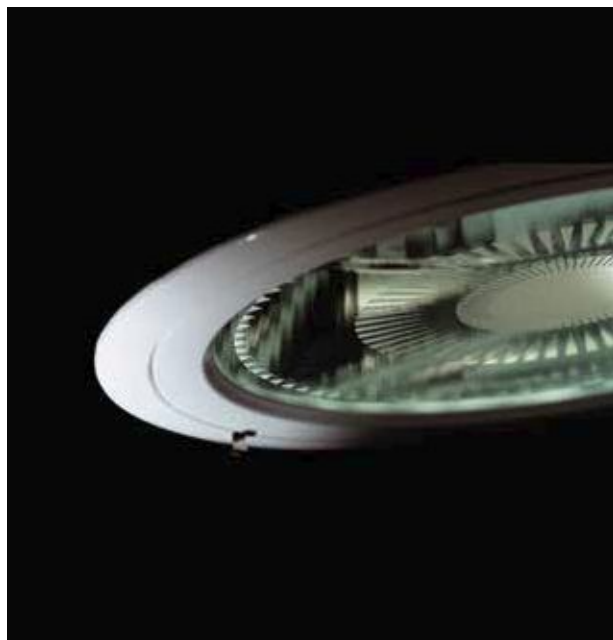

RA 23: incassi professionali con ottica fissa, dotati di schermo trasparente e un alto grado di protezione IP44.

Utilizzano lampade a ioduri metallici oppure a fluorescenza compatta (inclusa) per un'illuminazione omogenea e ottimo comfort visivo, ideale per illuminare negozi, uffici, showroom, centri commerciali e hotel, creando una luce equilibrata.

Molto semplici da installare in controsoffitti con spessore variabile da 1 a 30 mm, grazie allo speciale sistema di fissaggio a molle.

- Anello di finitura in pressofusione di alluminio verniciato poliester
- Vetro di protezione temprato e serigrafato (4 mm)
- Riflettore in policarbonato metallizzato ad alta resistenza (per lampade a fluorescenza)
- Riflettore in alluminio purissimo brillantato 99,9 (per lampade a ioduri metallici)
- Tensione di alimentazione:
230/240V – 50/60Hz (per cod. 247-958)

RA 23: professional downlights with fixed optic, provided with a clear screen and high protection rating IP44.

They are designed fo use with compact fluorescent lamps (included) or metal halide sources ensuring uniform lighting and excellent visual comfort. They are ideal for exhibition areas, offices, showrooms, shopping centers and hotels, or whenever a homogeneous lighting is required.

Easy to install in any kind of false ceilings, from 1 to 30 mm thick, thanks to the special spring device.

- Bezel in die-cast aluminium, polyester painted
- Silk-screened tempered safety glass (4 mm)
- High resistant polycarbonate reflector aluminium-coated (for fluorescent lamps)
- Bright 99,9 pure aluminium reflector (for metal halide lamps)
- Supply voltage:
230/240V – 50/60Hz (for code 247-958)