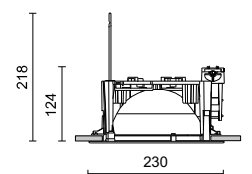

31
Bianco
White

52
Metal
Silver

Ø 215 mm
0,9

Unità elettrica non inclusa, da richiedere separatamente vedi pag. 109
Control gear not included, to be ordered separately see page 109