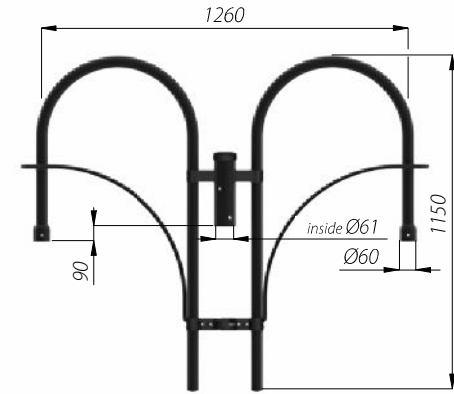

WT-2
code: 477020/C35
Luminaire OP 400

WT-3
code: 477030/C35
Luminaires : OP 400, OP 450

WT-5/1
code: 477051/C35
Luminaire OPA-1

WT-5/2
code: 477052/C35
Luminaire OPA-1

WT-8/1
code: 477081/C35
Luminaire OP 400

WT-8/2
code: 477082/C35
Luminaire OP 400

EXTENSION ARMS WT

PARK LIGHTING

WT-11/1
code: 477111/C35
luminaires: OP 400, OP 450

WT-11/2
code: 477112/C35
luminaires: OP 400, OP 450

WT-14/1
code: 477141/C35
luminaires: OP 400, OP 450

WT-14/2
code: 477142/C35
luminaires: OP 400, OP 450