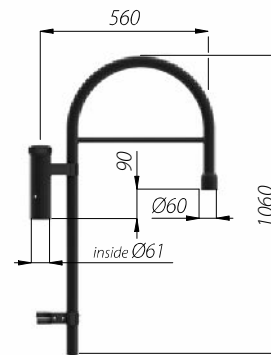

WT-8/2
code: 477082/C35
Luminaire OP 400

EXTENSION ARMS WT

PARK LIGHTING

WT-11/1
code: 477111/C35
luminaires: OP 400, OP 450

WT-11/2
code: 477112/C35
luminaires: OP 400, OP 450

WT-14/1
code: 477141/C35
luminaires: OP 400, OP 450

WT-14/2
code: 477142/C35
luminaires: OP 400, OP 450